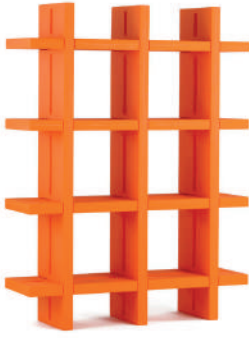

Material: Polyethylene.

Dimensions: 138 x 40 h 138 cm

Weight: 36 Kg

Packaging two boxes:

42 x 32 x 116 cm

42 x 32 x 116 cm

Packaging volume: 0,371 m³

DIMENSIONS (cm)																											
CODE	<p>SD BOK138 standard</p> <p>SL BOK138 lacquered</p>																										
COLOURS	<table style="width: 100%; border: none;"> <thead> <tr> <th style="text-align: left; border: none;">STANDARD</th> <th style="text-align: left; border: none;">LACQUERED (code GLOSSY/MATT)</th> </tr> </thead> <tbody> <tr> <td style="border: none;"><input type="radio"/> MILKY WHITE (code FT)</td> <td style="border: none;"><input type="radio"/> ABSOLUTE WHITE (code QA/MF)</td> </tr> <tr> <td style="border: none;"><input type="radio"/> JET BLACK (code FH)</td> <td style="border: none;"><input type="radio"/> GLAMOUR BLACK (code QH/MI)</td> </tr> <tr> <td style="border: none;"><input type="radio"/> ELEPHANT GREY (code FG)</td> <td style="border: none;"><input type="radio"/> VANITY GREY (code QG/MK)</td> </tr> <tr> <td style="border: none;"><input type="radio"/> CHOCOLATE BROWN (code FE)</td> <td style="border: none;"><input type="radio"/> CHARMING IVORY (code Q2/M3)</td> </tr> <tr> <td style="border: none;"><input type="radio"/> ARGIL GREY (code FJ)</td> <td style="border: none;"><input type="radio"/> SUPREME RED (code QD/MN)</td> </tr> <tr> <td style="border: none;"><input type="radio"/> DOVE GREY (code FP)</td> <td style="border: none;"><input type="radio"/> METALLIC GOLD (code QO/MZ)</td> </tr> <tr> <td style="border: none;"><input type="radio"/> POWDER BLUE (code FL)</td> <td style="border: none;"><input type="radio"/> METALLIC SILVER (code QM/MY)</td> </tr> <tr> <td style="border: none;"><input type="radio"/> MALVA GREEN (code FV)</td> <td style="border: none;"><input type="radio"/> METALLIC COPPER (code Q4/M5)</td> </tr> <tr> <td style="border: none;"><input type="radio"/> LIME GREEN (code FR)</td> <td></td> </tr> <tr> <td style="border: none;"><input type="radio"/> SAFFRON YELLOW (code FC)</td> <td></td> </tr> <tr> <td style="border: none;"><input type="radio"/> FLAME RED (code FD)</td> <td></td> </tr> <tr> <td style="border: none;"><input type="radio"/> SWEET FUCHSIA (code FU)</td> <td></td> </tr> </tbody> </table>	STANDARD	LACQUERED (code GLOSSY/MATT)	<input type="radio"/> MILKY WHITE (code FT)	<input type="radio"/> ABSOLUTE WHITE (code QA/MF)	<input type="radio"/> JET BLACK (code FH)	<input type="radio"/> GLAMOUR BLACK (code QH/MI)	<input type="radio"/> ELEPHANT GREY (code FG)	<input type="radio"/> VANITY GREY (code QG/MK)	<input type="radio"/> CHOCOLATE BROWN (code FE)	<input type="radio"/> CHARMING IVORY (code Q2/M3)	<input type="radio"/> ARGIL GREY (code FJ)	<input type="radio"/> SUPREME RED (code QD/MN)	<input type="radio"/> DOVE GREY (code FP)	<input type="radio"/> METALLIC GOLD (code QO/MZ)	<input type="radio"/> POWDER BLUE (code FL)	<input type="radio"/> METALLIC SILVER (code QM/MY)	<input type="radio"/> MALVA GREEN (code FV)	<input type="radio"/> METALLIC COPPER (code Q4/M5)	<input type="radio"/> LIME GREEN (code FR)		<input type="radio"/> SAFFRON YELLOW (code FC)		<input type="radio"/> FLAME RED (code FD)		<input type="radio"/> SWEET FUCHSIA (code FU)	
STANDARD	LACQUERED (code GLOSSY/MATT)																										
<input type="radio"/> MILKY WHITE (code FT)	<input type="radio"/> ABSOLUTE WHITE (code QA/MF)																										
<input type="radio"/> JET BLACK (code FH)	<input type="radio"/> GLAMOUR BLACK (code QH/MI)																										
<input type="radio"/> ELEPHANT GREY (code FG)	<input type="radio"/> VANITY GREY (code QG/MK)																										
<input type="radio"/> CHOCOLATE BROWN (code FE)	<input type="radio"/> CHARMING IVORY (code Q2/M3)																										
<input type="radio"/> ARGIL GREY (code FJ)	<input type="radio"/> SUPREME RED (code QD/MN)																										
<input type="radio"/> DOVE GREY (code FP)	<input type="radio"/> METALLIC GOLD (code QO/MZ)																										
<input type="radio"/> POWDER BLUE (code FL)	<input type="radio"/> METALLIC SILVER (code QM/MY)																										
<input type="radio"/> MALVA GREEN (code FV)	<input type="radio"/> METALLIC COPPER (code Q4/M5)																										
<input type="radio"/> LIME GREEN (code FR)																											
<input type="radio"/> SAFFRON YELLOW (code FC)																											
<input type="radio"/> FLAME RED (code FD)																											
<input type="radio"/> SWEET FUCHSIA (code FU)																											