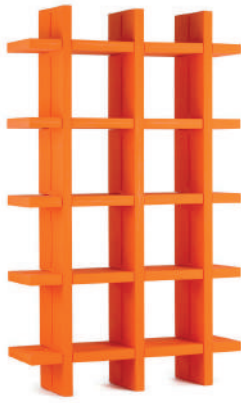

MYBOOK 3X5 design Giò Colonna Romano

Libreria

Anno di produzione: 2008

Versioni: standard, laccata.

Materiali: Polietilene.

Dimensioni: 138 x 40 h 230 cm

Peso: 60 Kg

Imballaggio due scatole: