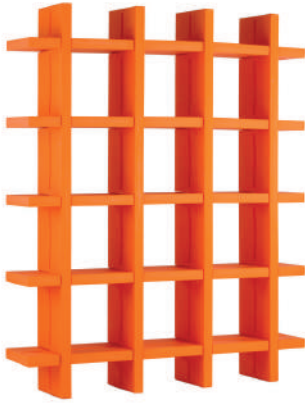

MYBOOK 4X5 design Giò Colonna Romano

Libreria

Anno di produzione: 2008

Versioni: standard, laccata.

Materiali: Polietilene.

Dimensioni: 184 x 40 h 230 cm

Peso: 80 Kg

Imballaggio due scatole: